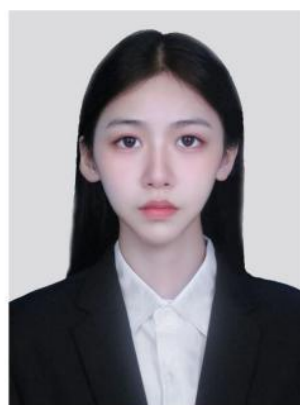

## 毕业生图像采集要求

1. 人物姿态与表情：坐姿端正，左右肩膀平衡。嘴唇自然闭合，双眼自然睁开并平视。
2. 眼睛：建议不佩戴眼镜，不得戴有色（含隐形）眼镜；不得使用头部覆盖物（宗教、医疗和文化需要时，不得遮挡脸部或造成阴影）；不得佩戴耳环、项链等饰品。头发不得遮挡眉毛、眼睛和耳朵。不宜化妆。
3. 衣着：应与背景色区分明细。避免复杂图案、条纹。不要穿蓝色的衣服拍照。
4. 素颜，禁止美颜、P图、化浓妆

✔ 双肩齐平头部正视镜头

✔ 佩戴眼镜，未有反光现象

✔ 头发挂到耳朵后，露出双耳

✘ 佩戴夸张的发饰或饰品、耳机

✘ 耸肩，身体不端正

✘ 眼镜反光严重，遮挡眼睛

✘ 脸部曝光严重，光线不均匀

✘ 过度美颜，与本人相似度低